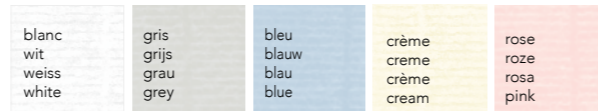

SILVER LINE CLASSIC

Nos artisans vous ont préparé des ensembles „prêts à l'emploi“ pour simplifier et diversifier votre correspondance. Dans chaque coffret, vous trouverez un assortiment de feuilles et d'enveloppes, ou encore de cartes et d'enveloppes.

Onze vakmensen hebben „kant en klare“ sets samengesteld om uw correspondentie vlot te laten verlopen. In elke doos vindt u een assortiment vellen en enveloppen, of correspondentiekaarten.

Unsere Fachleute haben für Sie „gebrauchsfertige“ Sets vorbereitet, um Ihre Korrespondenz zu vereinfachen und Einzigartig zu machen. Jede Schachtel enthält ein Sortiment von Papier und Umschlägen oder Karten und Umschlägen.

Sets of „ready to use“ stationery designed by our craftsmen to simplify and diversify your correspondence. Each box contains an assortment of sheets and envelopes or cards and envelopes.

Vergé - Gevergeerd - Gerippt - Laid

	cm	g	Q	blanc wit weiss white	gris grijs grau grey	bleu blauw blau blue	crème creme crème cream	rose roze rosa pink	UL/VE/DU

feuilles & enveloppes - vellen & enveloppen - Blätter & Hüllen - sheets & envelopes

	A5 14,8 x 21 C6 11,4 x 16,2	100	25 + 25	10530	11530	12530	13530	17530	2
	A4 21 x 29,7 DL 11 x 22,5	100	25 + 25	10560	11560	12560	13560	17560	2
	A5 14,8 x 21 C6 11,4 x 16,2	100	40 + 40	5537	blanc wit weiss white	boîte argent zilver doos Silberne Schachtel silver box		2	
				4537	crème creme crème cream	boîte or gouden doos Goldene Schachtel golden box		2	
A4 21 x 29,7 DL 11 x 22,5	100	40 + 40	5539	blanc wit weiss white	boîte argent zilver doos Silberne Schachtel silver box		2		
			4539	crème creme crème cream	boîte or gouden doos Goldene Schachtel golden box		2		

cartes & enveloppes - kaarten & enveloppen - Karten & Hüllen - cards & envelopes

	6,5 x 9,5 7 x 10	280	25 + 25	10610	11610	12610	13610	17610	2
				4609	crème creme crème cream	boîte or gouden doos Goldene Schachtel golden box		2	
	9 x 14 9,5 x 14,5	280	25 + 25	10623	11623	12623	13623	17623	2
				4673	crème creme crème cream	boîte or gouden doos Goldene Schachtel golden box		2	
	A6 10,5 x 15,5 C6 11,4 x 16,2	280	25 + 25	10630	11630	12630	13630	17630	2
				4679	crème creme crème cream	boîte or gouden doos Goldene Schachtel golden box		2	

cartes - kaarten - Karten - cards

	6,5 x 9,5	280	100	10309	11309	12309	13309	17309	5
	8,5 x 13,5	280	100	10323	11323	12323	13323	17323	5
	9 x 14	280	100	10324	11324	12324	13324	17324	5
	A6 10,5 x 15,5	280	100	10329	11329	12329	13329	17329	5