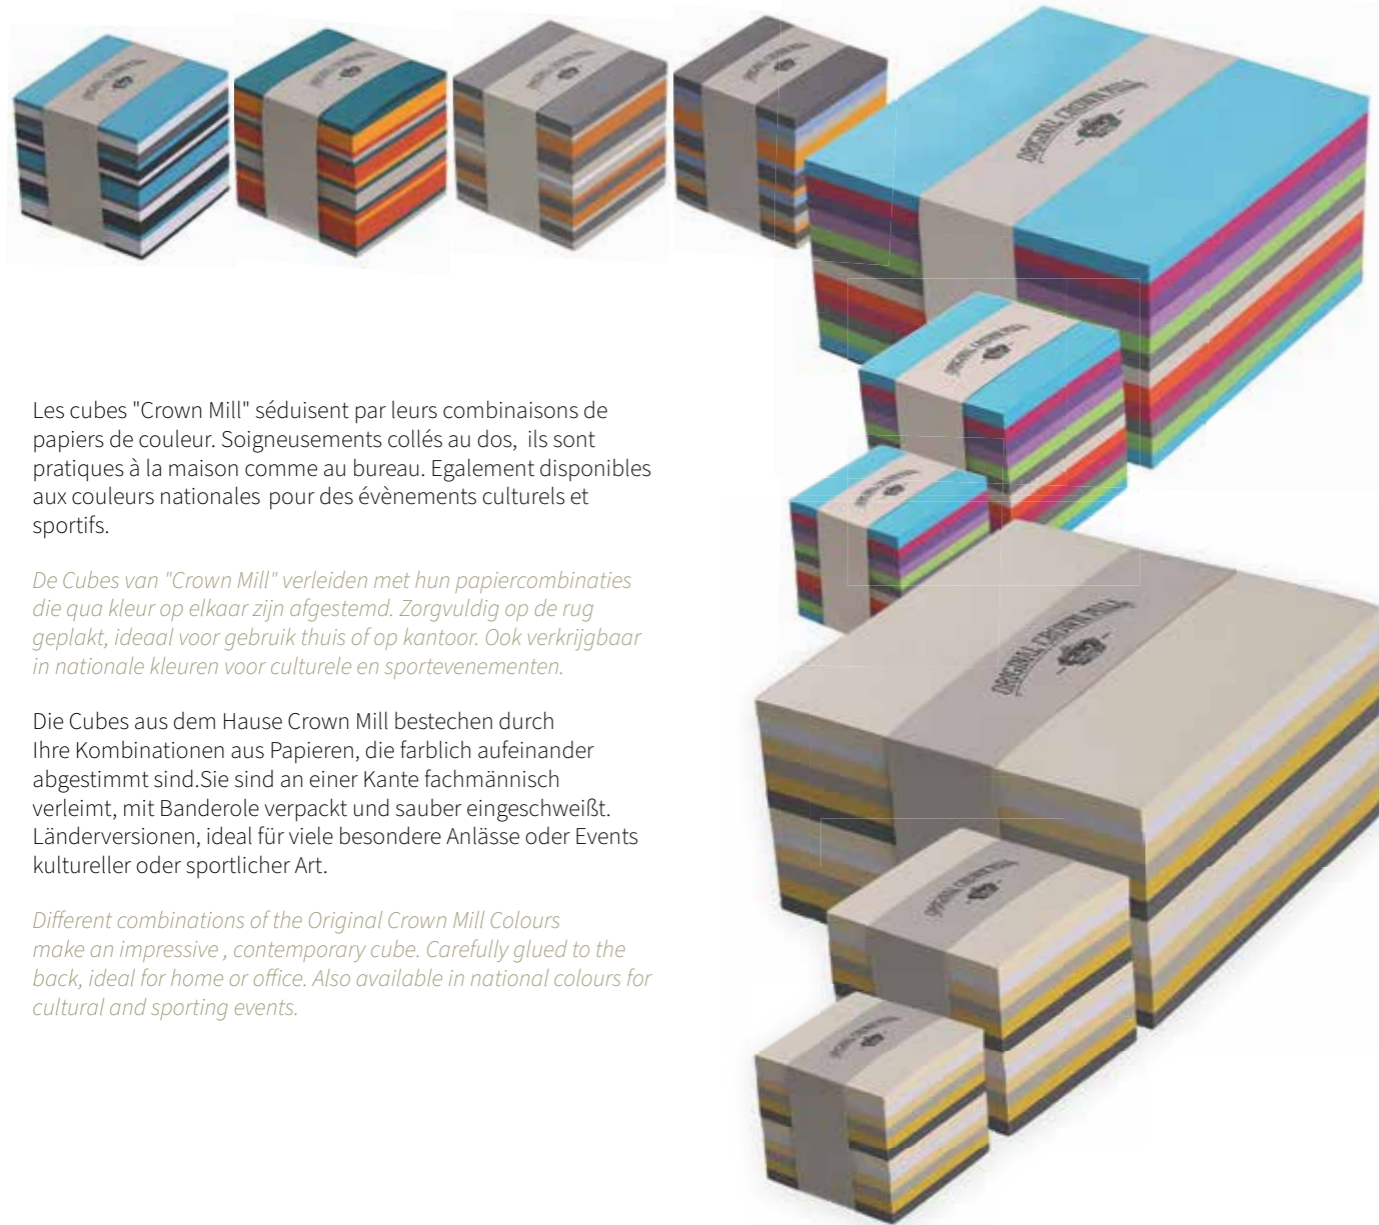

BLOC CUBE BLOK CUBUS CUBE PAD CUBE PAD

Les cubes "Crown Mill" séduisent par leurs combinaisons de papiers de couleur. Soigneusement collés au dos, ils sont pratiques à la maison comme au bureau. Egalement disponibles aux couleurs nationales pour des événements culturels et sportifs.

De Cubes van "Crown Mill" verleiden met hun papiercombinaties die qua kleur op elkaar zijn afgestemd. Zorgvuldig op de rug geplakt, ideaal voor gebruik thuis of op kantoor. Ook verkrijgbaar in nationale kleuren voor culturele en sportevenementen.

Die Cubes aus dem Hause Crown Mill bestehen durch Ihre Kombinationen aus Papieren, die farblich aufeinander abgestimmt sind. Sie sind an einer Kante fachmännisch verleimt, mit Banderole verpackt und sauber eingeschweißt. Länderversionen, ideal für viele besondere Anlässe oder Events kultureller oder sportlicher Art.

Different combinations of the Original Crown Mill Colours make an impressive, contemporary cube. Carefully glued to the back, ideal for home or office. Also available in national colours for cultural and sporting events.