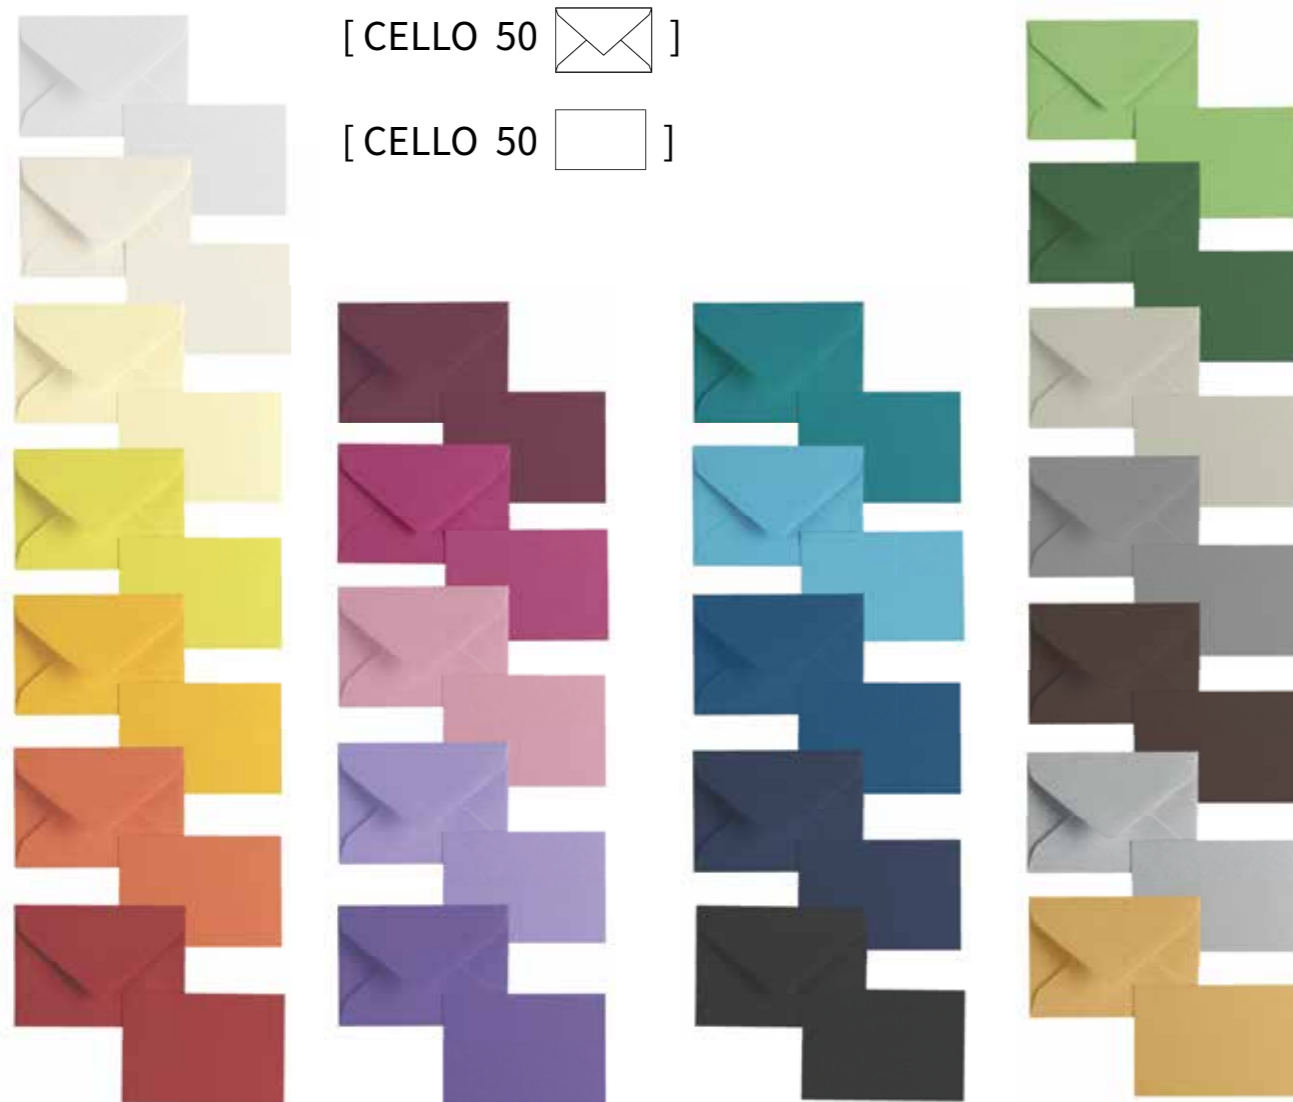

MINI EN VRAC
MINI SELECTIE
MINI AUSWAHL
MINI IN BULK

Notre mini enveloppe et sa carte assortie sont disponibles séparément en cellos de 50 exemplaires. Cette présentation répond à une grande demande pour l'utilisation de ces articles en cartes de table, cartes cadeaux, ...

Onze mini enveloppen alsook de overeenstemmende kaart zijn apart beschikbaar in cellos van 50 exemplaren. Deze voorstelling beantwoordt aan een grote vraag voor het gebruik van deze artikelen in tafelkaarten, geschenkaarten, ...

Unsere Mniumschläge sowie die entsprechende Karte sind in größeren Verpackungen erhältlich. Diese Präsentation entspricht einer großen Nachfrage für die Verwendung dieser Artikel als Tischkarten, Geschenkkarten, ...

Our mini envelope and the corresponding map are available separately in cellos of 50 pieces. This presentation meets a great demand for the use of these items in table cards, gift cards, ...

MINI en vrac-selectie - Auswahl - in bulk	50 cartes - kaarten Karten - cards	50 ENV - Hüllen	
cm	4,8 x 7,2	5,4 x 7,6	U.L. VE. D.U.
g	300 g	120 g	
Q	50	50	
Bambou - bamboo 57	57307	57405	5
Amazone - amazon 55	55307	55405	5
Turquoise - Teal 45	45307	45405	5
Abyse - Diepzee - Navy Blue 53	53307	53405	5
Arctique - ijszee - arctic 54	54307	54405	5
Azur - azuur - azure 73	73307	73405	5
Mauve - paars - purple 78	78307	78405	5
Lavande - lavendel - lavender 65	65307	65405	5
Rose - roze - pink 74	74307	74405	5
Bougainvillée - bougainvillea 56	56307	56405	5
Vermillon - vermiljoen - vermilion 49	49307	49405	5
Orange - oranje 48	48307	48405	5
Mangue - mango 47	47307	47405	5
Soleil - zon - sun 43	43307	43405	5
Beurre - boter - butter 68	68307	68405	5
Crème - cream 18	18307	18405	5
Blanc - wit - white 19	19307	19405	5
Cendre - as - Dove grey 42	42307	42405	5
Schiste - schist 46	46307	46405	5
Noir - zwart - black 58	58307	58405	5
Palissandre - Bordeaux 40	40307	40405	5
Tourbe - turf 63	63307	63405	5
Bleu Nuit - Donkerblauw - Night Blue 69	69307	69405	5
Argent - Zilver - Silber - Silver 86	86307	86405	5
Or - Goud - Gold - Gold 87	87307	87405	5